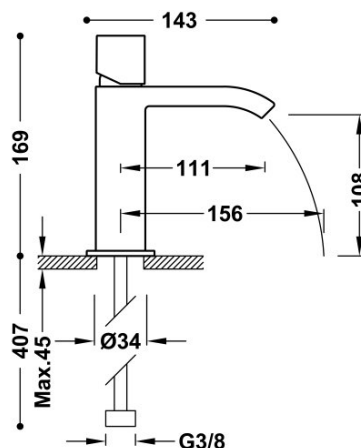

TRES

00611002BL

Bateria umywalkowa

wylewka kaskada otwarta. UWAGA: W zestawie do baterii kranowych z wylewką kaskadową znajdują się 2 zawory regulacyjne z filtrem (Nr Katalog.: 9134525)

Wykończenie Biel-Chrom.