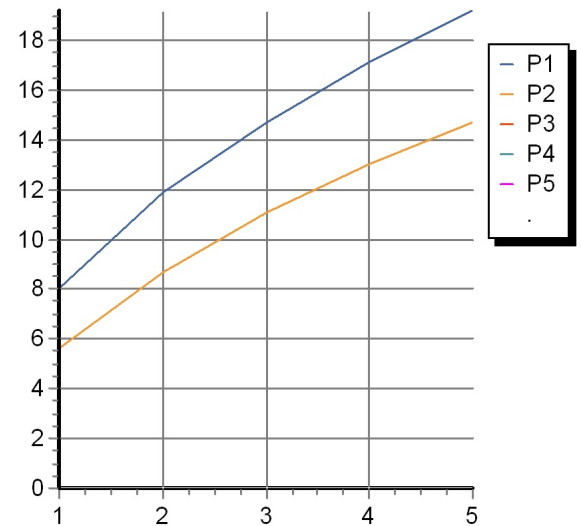

Certificazioni / Certifications

BELGIO

BELGAQUA

PAN

ZP6502

Portate / Flowrates (lt/min)

PRESSIONE PRESSURE	1 BAR	2 BAR	3 BAR	4 BAR	5 BAR
BOCCA VASCA WALL SPOUT <i>P1</i>	8	11,9	14,7	17,1	19,2
DOCCETTA HANDSHOWER <i>P2</i>	5,6	8,7	11,1	13	14,7
<i>P3</i>					
<i>P4</i>					
<i>P5</i>					

PAN

ZP6502

Pesi e Misure / Weights and Sizes

Peso (Kg) Weight (lb)	5,10 (Kg)	11,24 (lb)
Volume test (dc3) - (in3)	15,98 (dc3)	975,16 (in3)
h (mm) - (in)	90,00 (mm)	3,54 (in)
L1 (mm) - (in)	335,00 (mm)	13,19 (in)
L2 (mm) - (in)	530,00 (mm)	20,87 (in)