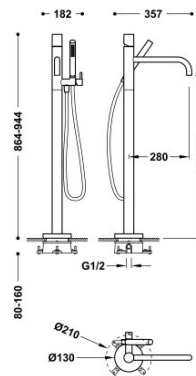

TRES

26247002KMB

Bateria stojąca jednouchwytnowa wannowo-prysznicowa

z dwoma niezależnymi regulatorami. W zestawie z korpusem podtynkowym.

Słuchawka antical z węzem satin.

Natrysk ręczny z mosiądzu.

Wykończenie Czarny brąz.