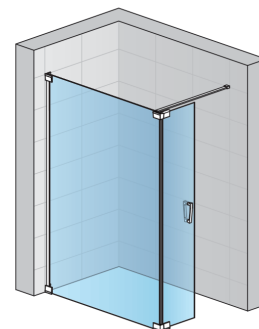

KARTA PRODUKTU CADUO

INFORMACJE PODSTAWOWE

Seria	CADURA
Model	CADUO

INFORMACJE SZCZEGÓŁOWE

Walk-In	CADUO
Dostępne szerokości standardowe	1000, 1200, 1400 mm
Wysokość standardowa	2000 mm
Maksymalna szerokość specjalna	1400 mm
Maksymalna wysokość specjalna	2000 mm
Dostępne warianty szkła	07,68
Dostępne kolory profili	06,09,12,50
Cena netto od	2250 zł

CADUO

Dostępne warianty szkła

07
Przeźroczyste

68
Shade

Dostępne kolory profili

06
BLACK LINE

09
WHITE LINE

12
GOLD LINE