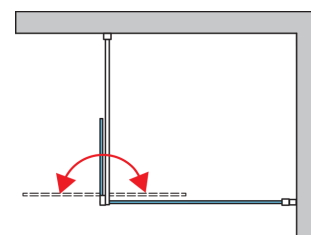

KARTA PRODUKTU CADUO

INFORMACJE PODSTAWOWE

Seria	CADURA
Model	CADUO

INFORMACJE SZCZEGÓŁOWE

Walk-In	CADUO
Dostępne szerokości standardowe	1000, 1200, 1400 mm
Wysokość standardowa	2000 mm
Maksymalna szerokość specjalna	1400 mm
Maksymalna wysokość specjalna	2000 mm
Dostępne warianty szkła	07,68
Dostępne kolory profili	06,09,12,50
Cena netto od	2250 zł

Dostępne warianty szkła

Dostępne kolory profili

SanSwiss Polska sp. z o.o. dokłada wszelkich starań, aby dostarczyć dokładnych informacji, ale nie gwarantuje poprawności i kompletności informacji zawartych w tym serwisie i zrzekają się jakichkolwiek zobowiązań lub odpowiedzialności za szkody bezpośrednie i pośrednie, koszty, straty lub zobowiązania, które zostaną poniesione w wyniku korzystania z tego serwisu. SanSwiss Polska sp. z o.o. nie ponosi również odpowiedzialności za skutki działania wirusów, programów komputerowych lub innych sygnałów elektronicznych, które narażą użytkownika serwisu na jakąkolwiek szkodę. Użytkownik pobiera wszelkie dane z tego serwisu na własną odpowiedzialność.