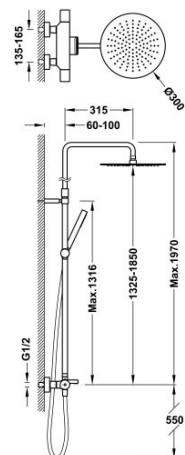

TRES

26231201

Zestaw baterii termostatycznej naściennej 3-drożnej wannowej i prysznicowej

prysznicowej

· Z inwersorem wbudowanym w regulatorze siły strumienia.

- Teleskopowy drążek prysznicowy.
- Deszczownica obrotowa ze stali nierdzewnej: Ø 300 mm.
- Obrotowa i przesuwna podstawa do słuchawki prysznicowej.
- Słuchawka prysznicowa z mosiądzu z systemem zapobiegającym osadzaniu się kamienia.
- Satynowy wąż.

Sitko ze stali nierdzewnej.

Natrysk ręczny z mosiądzu.

Powierzchnia baterii ma temperaturę pozwalającą na dotyk, dzięki czemu unikamy poparzeń.

Certyfikat BELGAQUA (Belgique)

Proste czyszczenie głowicy termostatycznej bez utraty kalibracji temperatury.

Głowica termostatyczna gwarantuje stały strumień wody i pożądaną temperaturę pomimo zmian ciśnienia lub temperatury.

Wykończenie Chrom.

Tres Comercial, S.A. | C/Penedès, 16-26 | Zona Industrial, Sector A | 08759 Vallirana (Barcelona)