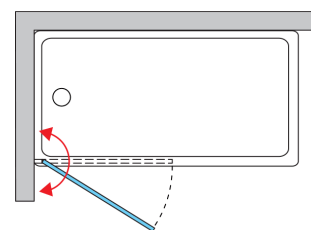

SOEB1

Dostępne warianty szkła

07

Przeźroczyste

Dostępne kolory profili

06

BLACK LINE

50

Srebrny połysk

SanSwiss Polska sp. z o.o. dokłada wszelkich starań, aby dostarczyć dokładnych informacji, ale nie gwarantuje poprawności i kompletności informacji zawartych w tym serwisie i zrzekają się jakichkolwiek zobowiązań lub odpowiedzialności za szkody bezpośrednie i pośrednie, koszty, straty lub zobowiązania, które zostaną poniesione w wyniku korzystania z tego serwisu. SanSwiss Polska sp. z o.o. nie ponosi również odpowiedzialności za skutki działania wirusów, programów komputerowych lub innych sygnałów elektronicznych, które narażą użytkownika serwisu na jakąkolwiek szkodę. Użytkownik pobiera wszelkie dane z tego serwisu na własną odpowiedzialność.