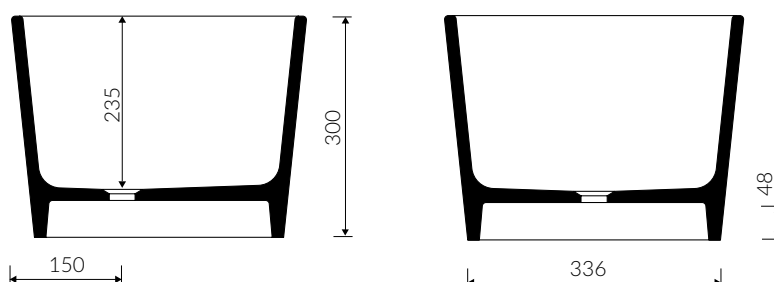

## UMYWALKA NABLATOWA COUNTERTOP WASHBASIN

Index: **P\_U\_008\_01\_0400**

- Zalecany sposób montażu / Recommended mounting method:  
- Nablatowa / Countertop
- Dostosowana do typu baterii / Suitable with kind of faucets:  
- Ścienne / Wall mounted
- Bez otworu na baterię / Without tap hole
- Bez przelewu / Without overflow
- Materiał / Material:  
MINERALICAST® DURO  
- biały połysk / white gloss  
MINERALICAST® MAT  
- biały mat / white matt  
MINERALICAST® STM BLACK  
- czarny połysk / black gloss
- Waga / Weight : 16 kg

DŁUGOŚĆ LENGTH	SZEROKOŚĆ WIDTH	WYSOKOŚĆ HEIGHT
400	400	300

Wymiary podane z tolerancją /  
Dimensions specified with tolerance:

do/to 700 mm (+2/-0)  
od/from 701 do/to 1200 mm (+3/-0)

PRODUKT KOMPATYBILNY Z / PRODUCT COMPATIBLE WITH: