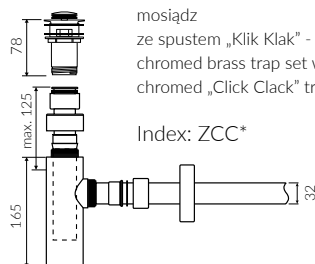

## UMYWALKA NABLATOWA COUNTERTOP WASHBASIN

Index: **P\_U\_008\_01\_0400**

- Zalecany sposób montażu / Recommended mounting method:  
- Nablatowa / Countertop
- Dostosowana do typu baterii / Suitable with kind of faucets:  
- Ścienne / Wall mounted
- Bez otworu na baterię / Without tap hole
- Bez przelewu / Without overflow
- Materiał / Material:  
MINERALICAST® DURO  
- biały połysk / white gloss  
MINERALICAST® MAT  
- biały mat / white matt  
MINERALICAST® STM BLACK  
- czarny połysk / black gloss
- Waga / Weight : 16 kg

DŁUGOŚĆ LENGTH	SZEROKOŚĆ WIDTH	WYSOKOŚĆ HEIGHT
400	400	300

Wymiary podane z tolerancją /  
Dimensions specified with tolerance:

do/to 700 mm (+2/-0)  
od/from 701 do/to 1200 mm (+3/-0)

PRODUKT KOMPATYBILNY Z / PRODUCT COMPATIBLE WITH:

\* za dopłatą / additional fees apply

zestaw syfonowy PCV  
ze spustem „Klik Klak” - chrom  
PVC trap set with  
chromed „Click Clack” trigger

Index: ZPC\*

\* za dopłatą / additional fees apply

zestaw syfonowy - chromowany  
mosiądz  
ze spustem „Klik Klak” - chrom  
chromed brass trap set with  
chromed „Click Clack” trigger

Index: ZCC\*

\* za dopłatą / additional fees apply

zestaw syfonowy PCV  
ze spustem „Klik Klak” - chrom  
- z czyszczeniem od góry  
PVC trap set with  
chromed „Click Clack” trigger  
- cleaning from the top system