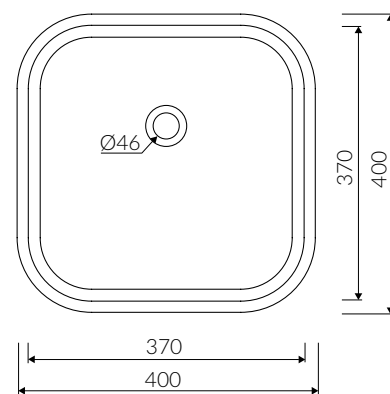

## UMYWALKA NABLATOWA COUNTERTOP WASHBASIN

Index: **P\_U\_008\_01\_0400**

- Zalecany sposób montażu / Recommended mounting method:  
- Nablatowa / Countertop
- Dostosowana do typu baterii / Suitable with kind of faucets:  
- Ścienne / Wall mounted
- Bez otworu na baterię / Without tap hole
- Bez przelewu / Without overflow
- Materiał / Material:  
MINERALICAST® DURO  
- biały połysk / white gloss  
MINERALICAST® MAT  
- biały mat / white matt  
MINERALICAST® STM BLACK  
- czarny połysk / black gloss
- Waga / Weight : 16 kg

DŁUGOŚĆ LENGTH	SZEROKOŚĆ WIDTH	WYSOKOŚĆ HEIGHT
400	400	300

Wymiary podane z tolerancją /  
Dimensions specified with tolerance:

do/to 700 mm (+2/-0)  
od/from 701 do/to 1200 mm (+3/-0)

PRODUKT KOMPATYBILNY Z / PRODUCT COMPATIBLE WITH: