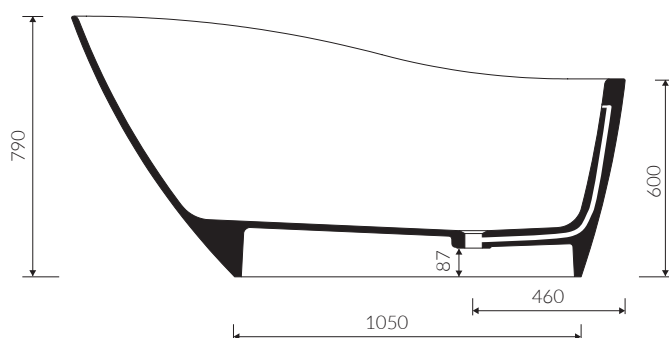

- Materiał / Material:

MINERALICAST® DURO  
- biały połysk / white gloss  
MINERALICAST® MAT  
- biały mat / white matt  
MINERALICAST® STM BLACK  
- czarny połysk / black gloss

- Bez konieczności ingerencji w podłogę przy zastosowaniu syfonu o wysokości poniżej 85 mm / If the syphon height is less than 85 mm drilling below the floor surface is not required

- Waga / Weight : 216 kg  
Waga z wodą / Weight with water : 496 kg

WANNA WOLNOSTOJĄCA  
FREE-STANDING BATHTUB

Index: P\_W\_557\_01\_1678

DŁUGOŚĆ LENGTH	SZEROKOŚĆ WIDTH	WYSOKOŚĆ HEIGHT
1678	894	790

Wymiary podane z tolerancją /  
Dimensions specified with tolerance: