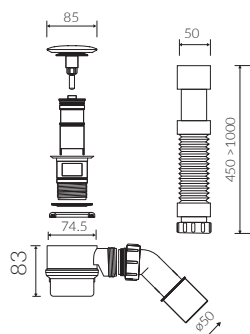

- Waga / Weight : 216 kg  
Waga z wodą / Weight with water : 496 kg

WANNA WOLNOSTOJĄCA  
FREE-STANDING BATHTUB

Index: P\_W\_557\_01\_1678

DŁUGOŚĆ LENGTH	SZEROKOŚĆ WIDTH	WYSOKOŚĆ HEIGHT
1678	894	790

Wymiary podane z tolerancją /  
Dimensions specified with tolerance:

długość / length: (+10 -10)  
szerokość / width (+5 -5)

PRODUKT KOMPATYBILNY Z / PRODUCT COMPATIBLE WITH:

\* za dopłatą / additional fees apply

syfon bezprzelewowy PCV  
ze spustem "Klik Klak" - biały  
PVC trap set  
with white waste and „Click Clak” trigger