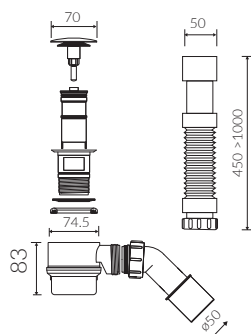

w zestawie / set included

syfon bezprzelewowy PCV
ze spustem "Klik Klak" - chrom
PVC trap set
with chromed waste and „Click Clak” trigger

Index: SBKO