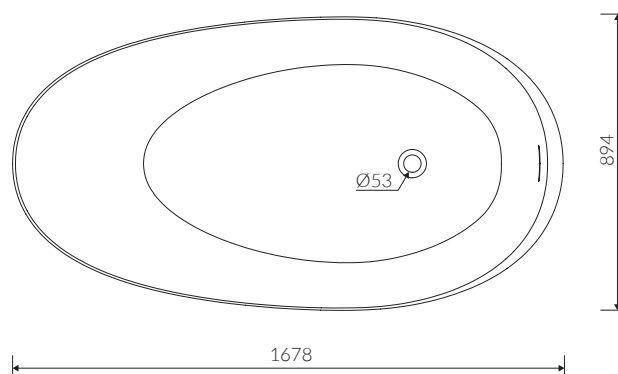

- Waga / Weight : 216 kg  
Waga z wodą / Weight with water : 496 kg

WANNA WOLNOSTOJĄCA  
FREE-STANDING BATHTUB

Index: P\_W\_557\_01\_1678

DŁUGOŚĆ LENGTH	SZEROKOŚĆ WIDTH	WYSOKOŚĆ HEIGHT
1678	894	790

Wymiary podane z tolerancją /  
Dimensions specified with tolerance: