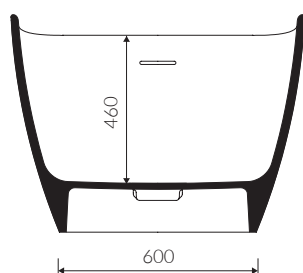

- Materiał / Material:

MINERALICAST® DURO  
- biały połysk / white gloss  
MINERALICAST® MAT  
- biały mat / white matt  
MINERALICAST® STM BLACK  
- czarny połysk / black gloss

- Bez konieczności ingerencji w podłogę przy zastosowaniu syfonu o wysokości poniżej 85 mm / If the syphon height is less than 85 mm drilling below the floor surface is not required

- Waga / Weight : 216 kg  
Waga z wodą / Weight with water : 496 kg

WANNA WOLNOSTOJĄCA  
FREE-STANDING BATHTUB

Index: P\_W\_557\_01\_1678

DŁUGOŚĆ LENGTH	SZEROKOŚĆ WIDTH	WYSOKOŚĆ HEIGHT
1678	894	790

Wymiary podane z tolerancją /  
Dimensions specified with tolerance: