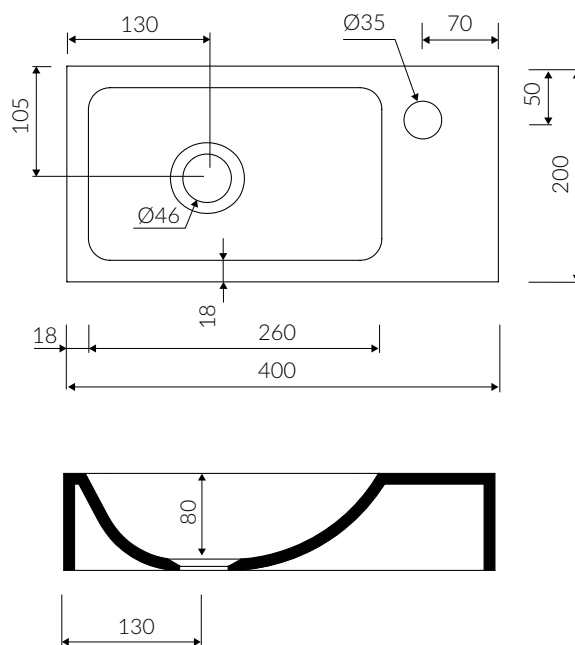

- Waga / Weight : 6 kg

- Umywalka odwracalna / Reversible washbasin

DŁUGOŚĆ LENGTH	SZEROKOŚĆ WIDTH	WYSOKOŚĆ HEIGHT
400	200	100

Wymiary podane z tolerancją / Dimensions specified with tolerance:
do/to 700 mm (+2 -0) od/from 701 do/to 1200 mm (+3 -0)