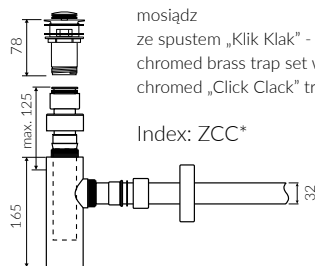

- Z otworami lub bez otworów montażowych / With or without mounting holes

- Dostosowana do typu baterii / Suitable with kind of faucets:
 - Ścienne / Wall mounted
 - Nablatowa / Countertop

- Z otworem lub bez otworu na baterię / With or without tap hole

- Waga / Weight : 6 kg

- Umywalka odwracalna / Reversible washbasin

DŁUGOŚĆ LENGTH	SZEROKOŚĆ WIDTH	WYSOKOŚĆ HEIGHT
400	200	100

Wymiary podane z tolerancją / Dimensions specified with tolerance:
do/to 700 mm (+2 -0) od/from 701 do/to 1200 mm (+3 -0)

PRODUKT KOMPATYBILNY Z / PRODUCT COMPATIBLE WITH:

* za dopłatą / additional fees apply

zestaw syfonowy PCV
ze spustem „Klik Klak” - chrom
PVC trap set with
chromed „Click Clack” trigger

Index: ZPC*

* za dopłatą / additional fees apply

zestaw syfonowy - chromowany
mosiądz
ze spustem „Klik Klak” - chrom
chromed brass trap set with
chromed „Click Clack” trigger

Index: ZCC*

* za dopłatą / additional fees apply

zestaw syfonowy PCV
ze spustem „Klik Klak” - chrom
- z czyszczeniem od góry
PVC trap set with
chromed „Click Clack” trigger
- cleaning from the top system