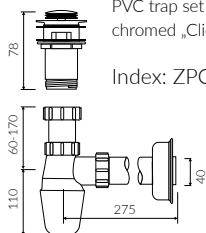

Wymiary podane z tolerancją / Dimensions specified with tolerance:
do/to 700 mm (+2 -0) od/from 701 do/to 1200 mm (+3 -0)

PRODUKT KOMPATYBILNY Z / PRODUCT COMPATIBLE WITH:

* za dopłatą / additional fees apply

zestaw syfonowy PCV
ze spustem „Klik Klak” - chrom
PVC trap set with
chromed „Click Clack” trigger

Index: ZPC*