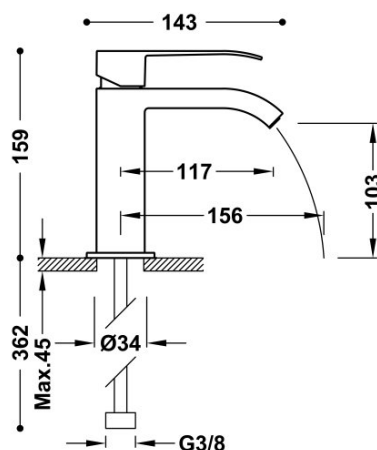

TRES

006101010M

Bateria umywalkowa

z wylewką typu kaskada. UWAGA: W zestawie do baterii kranowych z wylewką kaskadową znajdują się 2 zawory regulacyjne z filtrem (Nr Katalog.: 9134525)

Wykończenie 24-K Złoto Matowe.