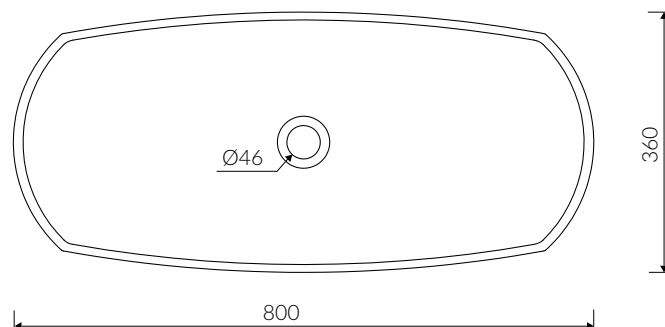

# ISAR II

## UMYWALKA NABLATOWA COUNTERTOP WASHBASIN

Index: **P\_U\_039\_02\_0800**

- Zalecany sposób montażu / Recommended mounting method:  
- Nablatowa / Countertop
- Dostosowana do typu baterii / Suitable with kind of faucets:  
- Ścienne / Wall mounted  
- Nablatowa / Countertop
- Bez otworu na baterię / Without tap hole
- Bez przelewu / Without overflow
- Materiał / Material:  
MINERALICAST® DURO  
- biały połysk / white gloss  
MINERALICAST® MAT  
- biały mat / white matt  
MINERALICAST® STM BLACK  
- czarny połysk / black gloss
- Waga / Weight : 20,5 kg

DŁUGOŚĆ LENGTH	SZEROKOŚĆ WIDTH	WYSOKOŚĆ HEIGHT
800	360	150

Wymiary podane z tolerancją /  
Dimensions specified with tolerance:

do/to 700 mm (+2 -0)  
od/from 701 do/ to 1200 mm (+3 -0)

PRODUKT KOMPATYBILNY Z / PRODUCT COMPATIBLE WITH: