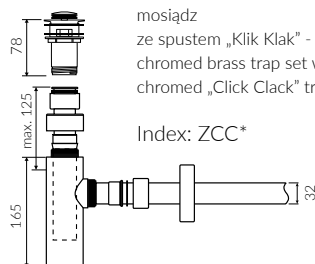

## UMYWALKA NABLATOWA COUNTERTOP WASHBASIN

Index: **P\_U\_039\_02\_0800**

- Zalecany sposób montażu / Recommended mounting method:  
- Nablatowa / Countertop
- Dostosowana do typu baterii / Suitable with kind of faucets:  
- Ścienne / Wall mounted  
- Nablatowa / Countertop
- Bez otworu na baterię / Without tap hole
- Bez przelewu / Without overflow
- Materiał / Material:  
MINERALICAST® DURO  
- biały połysk / white gloss  
MINERALICAST® MAT  
- biały mat / white matt  
MINERALICAST® STM BLACK  
- czarny połysk / black gloss
- Waga / Weight : 20,5 kg

DŁUGOŚĆ LENGTH	SZEROKOŚĆ WIDTH	WYSOKOŚĆ HEIGHT
800	360	150

Wymiary podane z tolerancją /  
Dimensions specified with tolerance:

do/to 700 mm (+2 -0)  
od/from 701 do/ to 1200 mm (+3 -0)

PRODUKT KOMPATYBILNY Z / PRODUCT COMPATIBLE WITH:

\* za dopłatą / additional fees apply

zestaw syfonowy PCV  
ze spustem „Klik Klak” - chrom  
PVC trap set with  
chromed „Click Clack” trigger

Index: ZPC\*

\* za dopłatą / additional fees apply

zestaw syfonowy - chromowany  
mosiądz  
ze spustem „Klik Klak” - chrom  
chromed brass trap set with  
chromed „Click Clack” trigger

Index: ZCC\*

\* za dopłatą / additional fees apply

zestaw syfonowy PCV  
ze spustem „Klik Klak” - chrom  
- z czyszczeniem od góry  
PVC trap set with  
chromed „Click Clack” trigger  
- cleaning from the top system