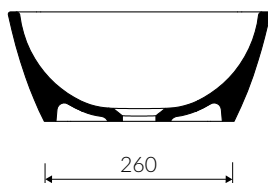

## UMYWALKA NABLATOWA COUNTERTOP WASHBASIN

Index: **P\_U\_039\_02\_0800**

- Zalecany sposób montażu / Recommended mounting method:  
- Nablatowa / Countertop
- Dostosowana do typu baterii / Suitable with kind of faucets:  
- Ścienne / Wall mounted  
- Nablatowa / Countertop
- Bez otworu na baterię / Without tap hole
- Bez przelewu / Without overflow
- Materiał / Material:  
MINERALICAST® DURO  
- biały połysk / white gloss  
MINERALICAST® MAT  
- biały mat / white matt  
MINERALICAST® STM BLACK  
- czarny połysk / black gloss
- Waga / Weight : 20,5 kg

DŁUGOŚĆ LENGTH	SZEROKOŚĆ WIDTH	WYSOKOŚĆ HEIGHT
800	360	150

Wymiary podane z tolerancją /  
Dimensions specified with tolerance:

do/to 700 mm (+2 -0)  
od/from 701 do/ to 1200 mm (+3 -0)

PRODUKT KOMPATYBILNY Z / PRODUCT COMPATIBLE WITH: