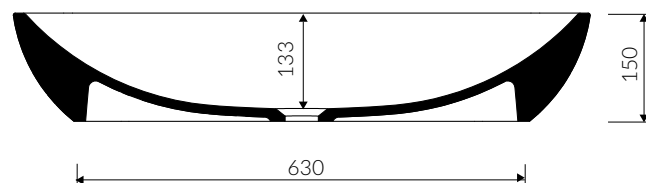

## UMYWALKA NABLATOWA COUNTERTOP WASHBASIN

Index: **P\_U\_039\_02\_0800**

- Zalecany sposób montażu / Recommended mounting method:  
- Nablatowa / Countertop
- Dostosowana do typu baterii / Suitable with kind of faucets:  
- Ścienne / Wall mounted  
- Nablatowa / Countertop
- Bez otworu na baterię / Without tap hole
- Bez przelewu / Without overflow
- Materiał / Material:  
MINERALICAST® DURO  
- biały połysk / white gloss  
MINERALICAST® MAT  
- biały mat / white matt  
MINERALICAST® STM BLACK  
- czarny połysk / black gloss
- Waga / Weight : 20,5 kg

DŁUGOŚĆ LENGTH	SZEROKOŚĆ WIDTH	WYSOKOŚĆ HEIGHT
800	360	150

Wymiary podane z tolerancją /  
Dimensions specified with tolerance:

do/to 700 mm (+2 -0)  
od/from 701 do/ to 1200 mm (+3 -0)

PRODUKT KOMPATYBILNY Z / PRODUCT COMPATIBLE WITH: