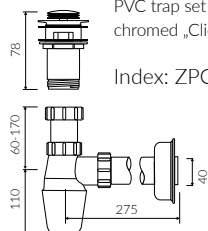

PRODUKT KOMPATYBILNY Z / PRODUCT COMPATIBLE WITH:

* za dopłatą / additional fees apply

zestaw syfonowy PCV
ze spustem „Klik Klak” - chrom
PVC trap set with
chromed „Click Clack” trigger

Index: ZPC*