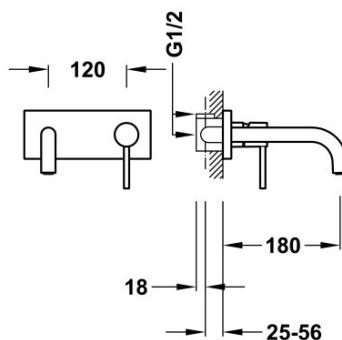

TRES

26230011AC

Bateria podtynkowa umywalkowa

Wpuszczany niepodzielny korpus z amortyzatorami wibracji. Uszczelka zapobiegająca przedostawaniu się wilgoci. Wylewka 180 mm

Wykończenie Stal.

Tres Comercial, S.A. | C/Penedès, 16-26 | Zona Industrial, Sector A | 08759 Vallirana (Barcelona)